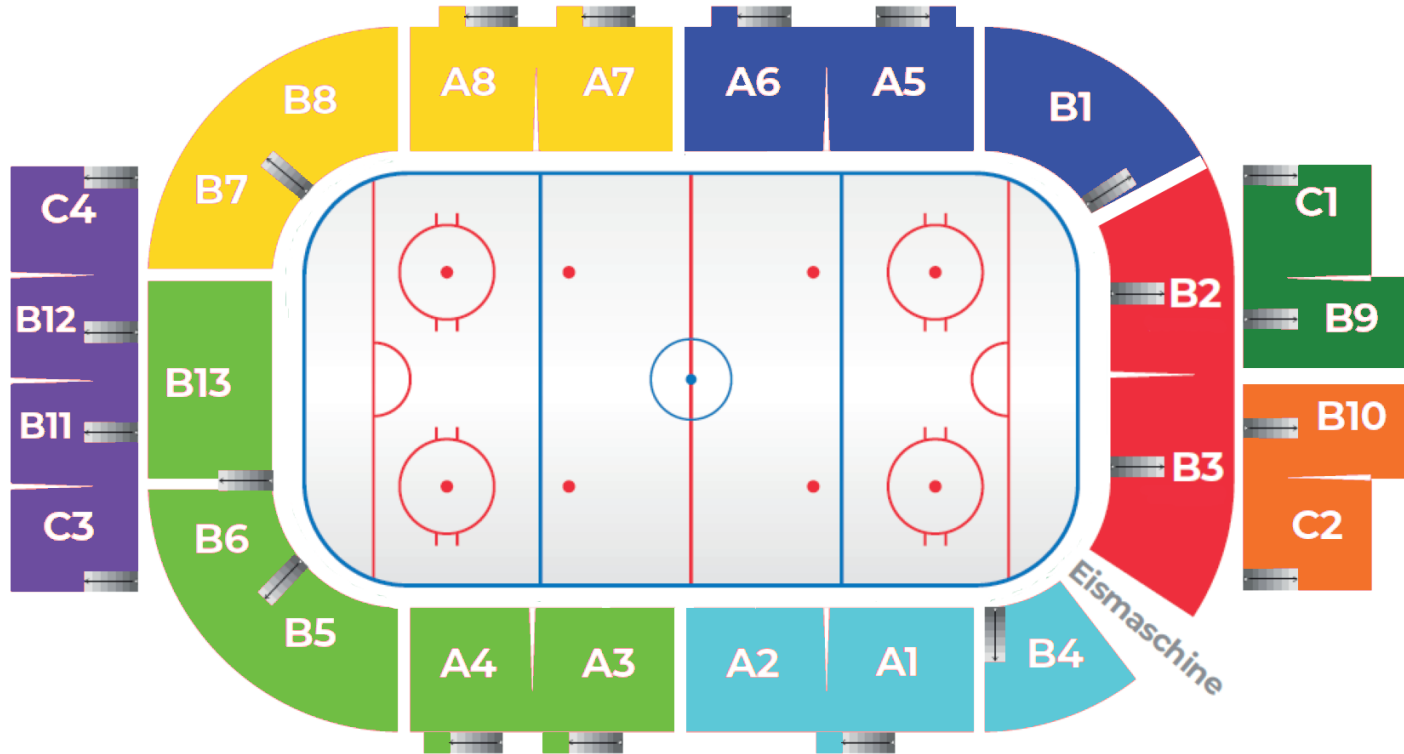

ZUGANGSSYSTEM

Heimspiele EC-KAC, Stadthalle Klagenfurt

WEST 1

A7 A8 B7 B8

WEST 2

A5 A6 B1

Zufahrt Feuerwehr

Messehalle 4

SÜD

A3 A4 B5
B6 B13
C3 C4
B11 B12

NORD

B2 B3
A1 A2 B4
B9 C1
B10 C2

Eismaschine

VIP

Eingang VIP